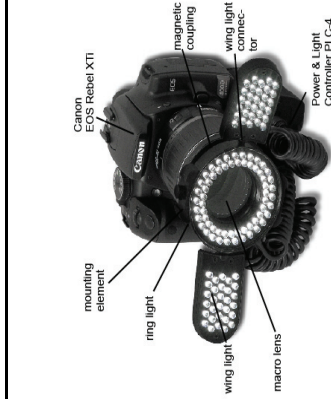

Oferta sisteme profesionale Doctorseyes

Oferta noastra contine urmatoarele echipamente:

SETUL 1 contine:

- Canon SLR EOS Rebel XSi 450d camera
- Canon 18-55mm /3,5-5,6 Lens
- Microprocesor PLC-4 "professional"
- inel luminos doctorseyes 72 mm
- inel adaptor
- adaptor cuplare magnetica
- lentila macro
- Geanta pentru echipamentul profesional si camera foto

Pret unitar
fara TVA - euro - 1,059.00
TVA /
euro 254.16
Pret unitar
TVA inclus
- euro - 1,313.16

SETUL 2 contine:

- Canon SLR EOS Rebel XSi 450d camera
- Canon 18-55mm /3,5-5,6 Lens
- Microprocesor PLC-4 "professional"
- inel luminos doctorseyes 72 mm
- inel adaptor
- adaptor cuplare magnetica
- lentila macro
- Geanta pentru echipamentul profesional si camera foto
- **include in plus fata de setul precedent:**
- **setul de aripi luminoase**